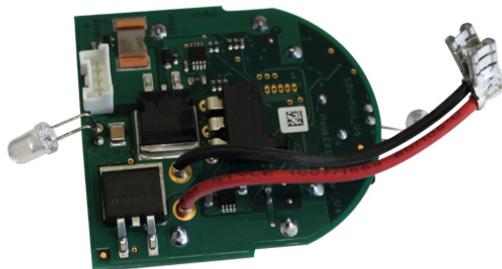

## TARJETA ELECTRONICA

Código: 949.4454

Marca: GREENLEE

### Descripción

Tarjeta electrónica, modelo 52055032, marca GREENLEE

\* Imágenes referenciales

## Especificaciones Técnicas

MARCA	: GREENLEE
MODELO	: 52055032
MATERIAL	: Plástico, cobre, goma.
TIPO	: Repuesto
UNIDADES DEL JUEGO	: 1 U
COLOR	: Verde, rojo, negro

CÓDIGO: 949.4454

- Página 1 / 1 -

\*\* Multimedia referenciales, algunas características pueden variar sin previo aviso, venta sujeta a stock disponible