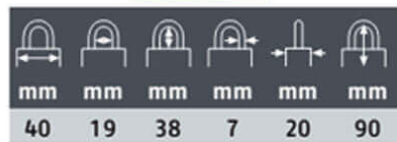

MARCA	: ABUS
MODELO	: 74/40 HB38 KD
ANCHO CUERPO	: 40 MM
ANCHO INTERNO ARCO	: 19 MM
ALTURA ÚTIL ARCO	: 38 MM
DIÁMETRO ARCO	: 7 MM
ESPESOR CUERPO	: 20 MM
LARGO	: 90 MM
PESO	: 0.090 KG
NIVEL DE SEGURIDAD (ESCALA DE 1 AL 10)	: 6
COLOR	: Azul

CÓDIGO: 560.0245

- Página 1 / 2 -

** Multimedia referenciales, algunas características pueden variar sin previo aviso, venta sujeta a stock disponible

CANDADO AL DIELECTRICO AZUL

Código: 560.0245

Marca: ABUS