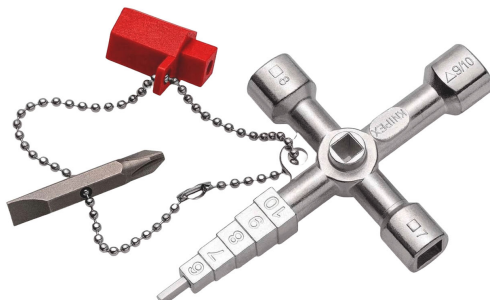

LLAVE PARA TABLEROS ELECTRICOS

Código: 527.9455

Marca: KNIPEX

Descripción

Llave para calefaccion, aire acondicionado, fontaneria e ingenieria de construccion, punta bit reversible, con adaptador de 1/4 plg para puntas bit en un brazo.

* Imágenes referenciales

Especificaciones Técnicas

MARCA : KNIPEX

LONGITUD : 90 MM

PESO : 86 GRS

KNIPEX[®]

CÓDIGO: 527.9455

- Página 1 / 1 -